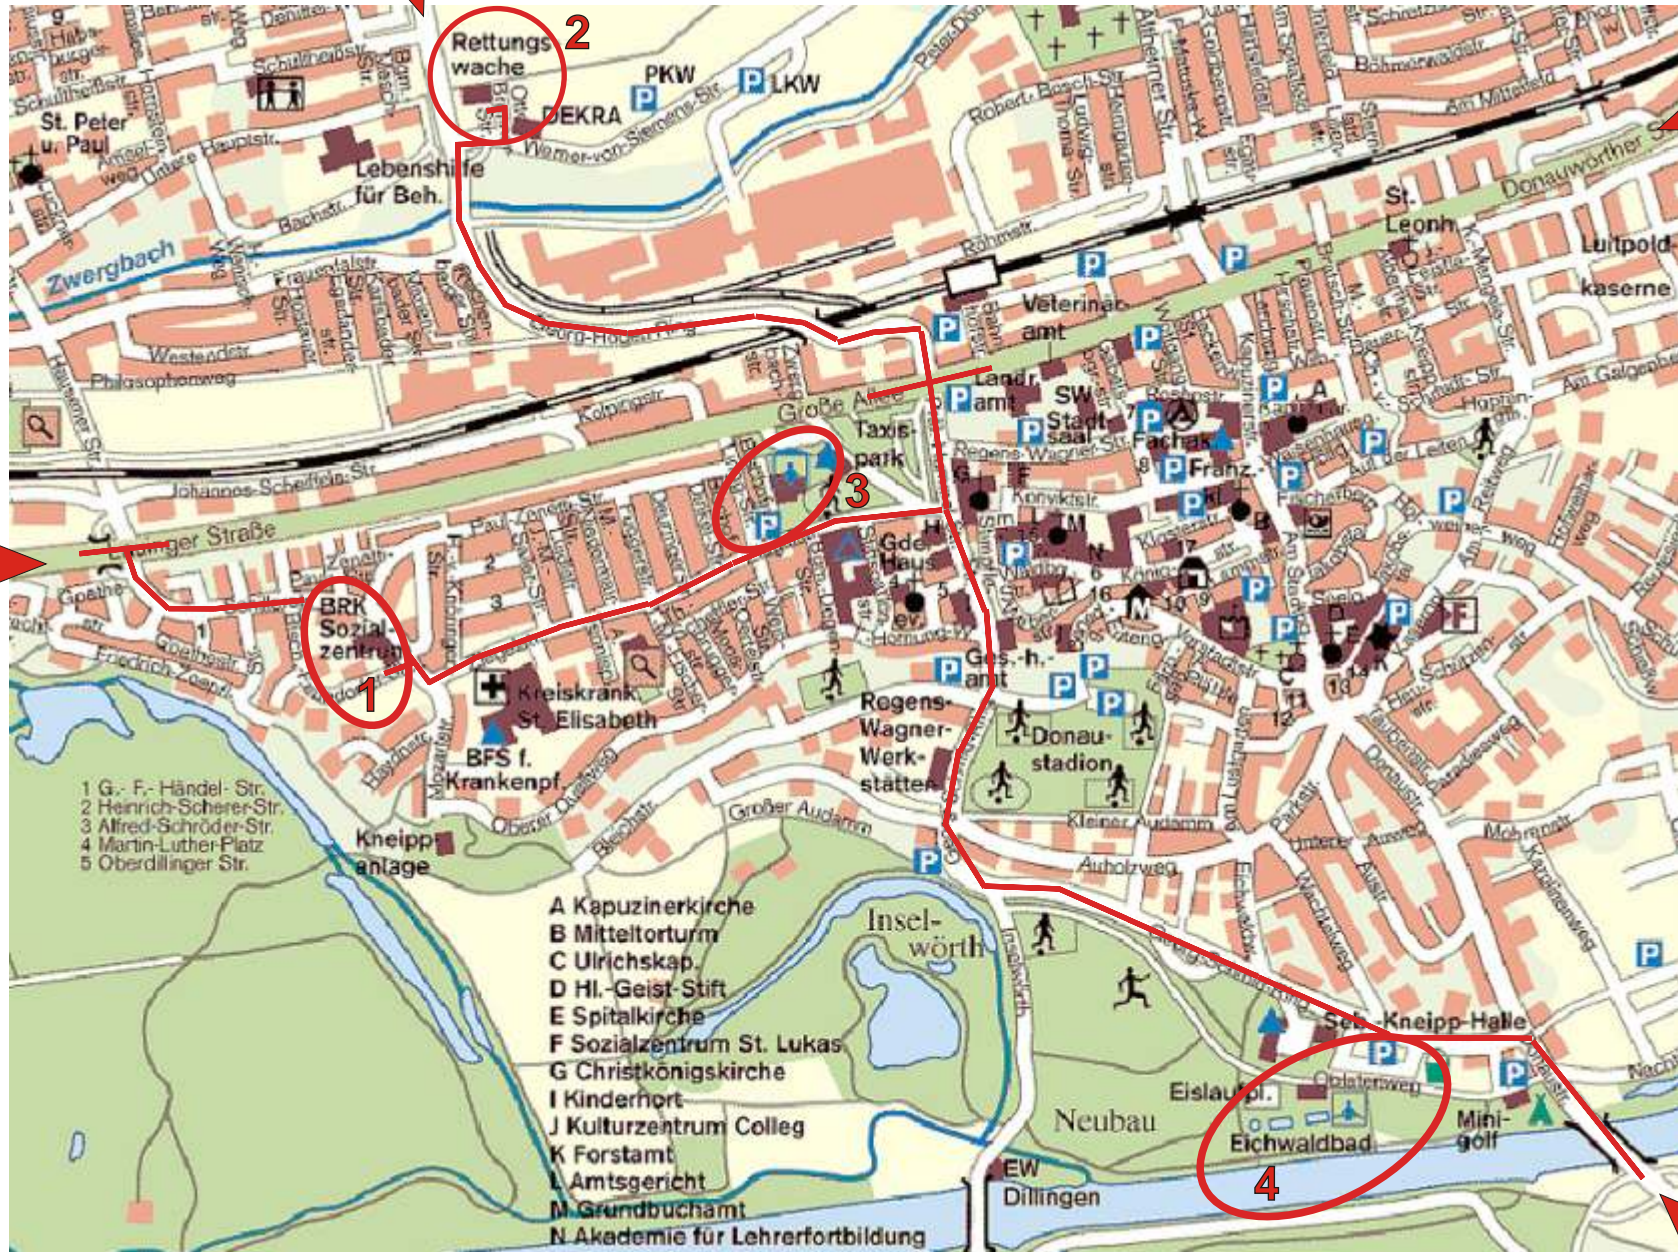

aus Richtung

A 7 / Giengen
Heidenheim

B 16
Donauwörth
Günzburg

B 16
Günzburg
Donauwörth

aus Richtung
Wertingen /
Augsburg

BRK - KV - Dillingen
Schillerstr. 3
1 Tel.: 09071-7930-0
Sozialzentrum-Lehrsaal

2 Rettungszentrum
Otto-Brenner-Str. 1
RW + Gemeinschaften
KWW - Lehrsaal

3 Hallenbad an der
Hauptschule
Ziegelstr. 10

4 Eichwaldbad
WW-OG-Dillingen
Wachstation + Lehrsaal